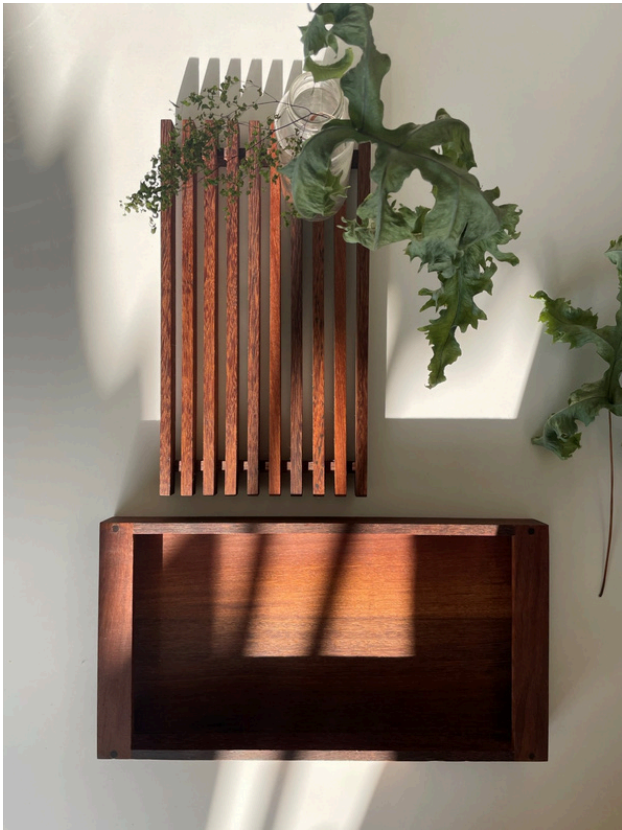

TATO MOBÍLIA

• Mobiliário autoral de madeira maciça,
feito para sentir e fazer sentido •

Peças autorais que contam sua própria história e buscam fazer parte da história e cotidiano de quem a escolheu, com forma simples e leve, feitas para resistir ao tempo e com um olhar responsável e afetivo para a relação entre a pessoa e sua casa.

Forma pura e racional e função fluida e orgânica, sempre construído com madeira maciça e encaixes, mostrando e valorizando o material e seus processos.

BAR RECAMBÓ

clique aqui para :

[+ INFORMAÇÕES](#)

[BLOCO 3D](#)

[+ INFORMAÇÕES](#)

[BLOCO 3D](#)

BANDEJA MIGALHERIA

clique aqui para :

[+ INFORMAÇÕES](#)

NOVOS TRAÇOS

PROJETOS SOB MEDIDA

Gostou do nosso traço mas não temos disponível o que precisa?

Criamos e produzimos peças para necessidades específicas, sempre dentro das diretrizes da marca, em madeira maciça e feito com encaixes.

[+ INFORMAÇÕES](#)

QUEM SOMOS

Tato é uma marca brasileira de mobiliário de madeira maciça com autoria e produção de Lara Mauad e Rodrigo Jorge, arquiteta e engenheiro que se especializaram em design de mobiliário e marcenaria.